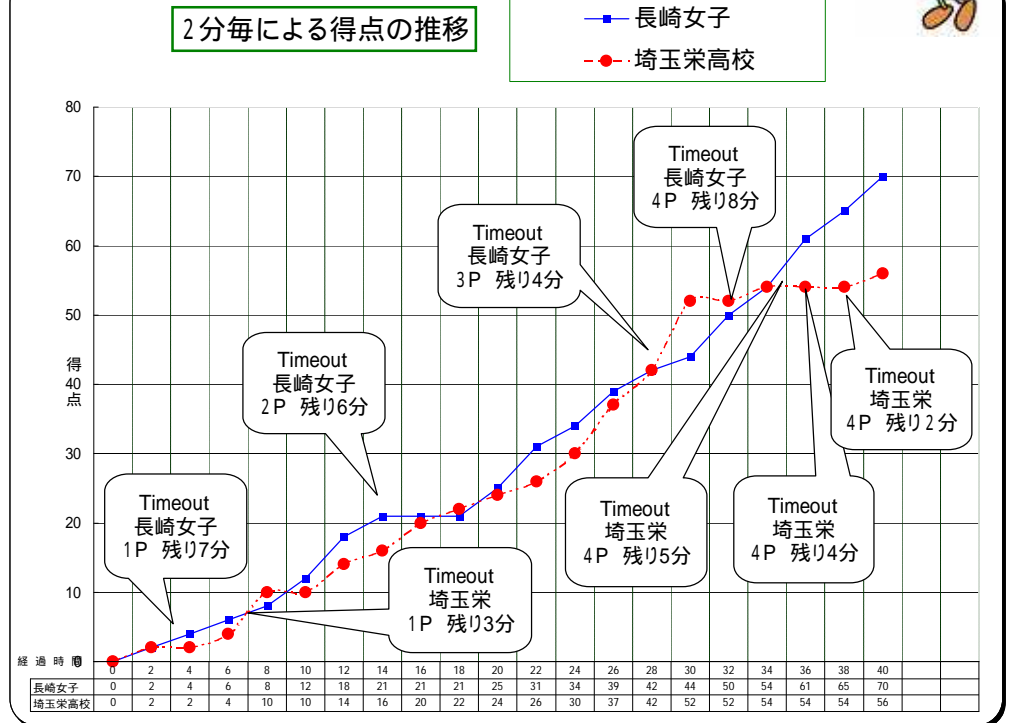

# 平成20年度全国高等学校総合体育大会バスケットボール大会

## 第61回全国高等学校バスケットボール選手権大会

平成20年7月29日(火) 一回戦

1 コート 第5試合 本庄総合公園体育館(シルクドーム)

彩夏到来 08 埼玉総体

チームA		12 - 10 13 - 14 19 - 28 26 - 4	56	チームB
長崎女子	70			埼玉栄高校
長崎				埼玉

### 長崎女子

番号	氏名	出場	得点	3P		2P		FT		反則	リバウンド		TO	ST	AS	BS	出場時間 単位:分
				成功	試行	成功	試行	成功	試行		OF	DF					
4	松本有万	X	15	1	2	5	8	2	2	0	1	4	3	9	4	0	35
5	松木結香	X	9	1	6	3	5	0	0	1	4	6	4	1	1	1	34
6	山口奈津美	X	19	1	8	8	13	0	2	1	0	8	6	4	1	0	31
7	森由紀																DNP
8	木村舞子	/	2	0	2	1	1	0	0	0	0	1	0	0	0	0	8
9	吉谷綾花																DNP
10	川畑紗希	/	10	3	8	0	0	1	2	1	1	1	1	1	0	0	24
11	小田彩乃	X	4	0	2	2	3	0	0	1	0	4	1	0	1	0	22
12	小佐々美月	/	4	0	1	2	2	0	0	0	0	2	0	0	0	0	9
13	峰明希															0	DNP
14	仲野裕美																DNP
15	川口栞	X	7	0	0	2	5	3	4	3	4	6	1	3	0	0	37
コーチ	山崎純男									0	1	2					
出場: ×は先発、/は出場			70	6	29	23	37	6	10	7	11	34	16	18	7	1	200
確率				20.7%		62.2%		60.0%			計	45					

### 2分毎による得点の推移