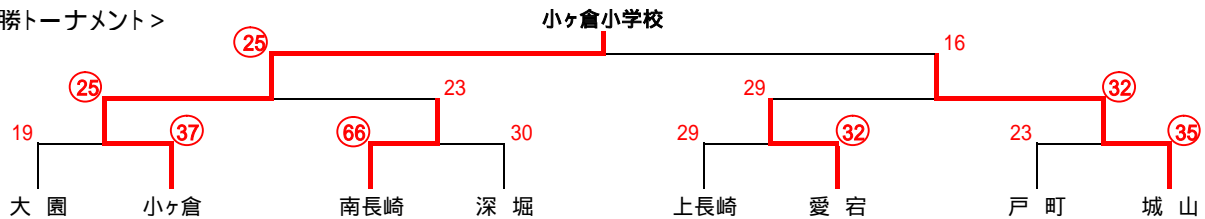

2 会場 第1日目...山里小学校(C・D) 桜が丘小学校(E・F) 敵刈小学校(G・H) 鳴見台小学校(I・J)
第2日目...長崎市民体育館(A・B)

3 試合形式 第1日目...予選リーグ 第2日目...決勝トーナメント【5 - - 5 - - 5】

4 組合せ 今大会の男女上位8チームを春季リーグのシードとします

【男子】 予選リーグのa, bパートは上位1チーム, c, d, eパートは上位2チームが決勝トーナメントへ進出

2勝のチームが2チーム出た場合は、2Q10人の決定戦。1勝1敗の場合、対戦している場合は対戦の勝者を上位とし、対戦していない場合は決定戦を行う。
全てのチームが1勝1敗の場合は、ゴールアベレージ(総得点÷総失点)で順位を決定する。

【予選リーグ】

< 決勝トーナメント >

【女子】 予選リーグの上位1チームが決勝トーナメントへ進出

四角のリーグで、2勝のチームが2チーム出た場合は、2Q10人の決定戦。全てのチームが1勝1敗の場合は、ゴールアベレージ(総得点÷総失点)で順位を決定する。