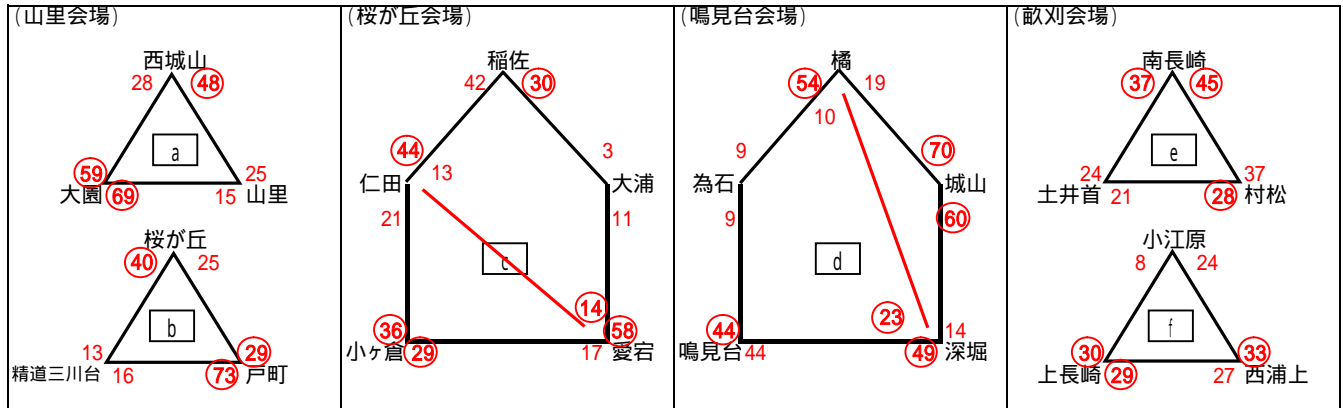

第1回 パワーハウス コヤナギスポーツ杯（新人戦） 最終結果

1 日程 平成21年2月14日(土)・2月15日(日)【開会式はありません】

1日目	9:00	10:00	11:00	12:00	13:00	14:00	閉会式	
2日目	9:30	10:30	11:30	12:30	13:30	14:30		15:30

本大会は試合数が多いため、終了後10分間隔で試合を行います。余裕をもってご来場ください。

2 会場 第1日目...山里小学校(C・D) 桜が丘小学校(E・F) 敵刈小学校(G・H) 鳴見台小学校(I・J)
第2日目...長崎市民体育館(A・B)

3 試合形式 第1日目...予選リーグ 第2日目...決勝トーナメント【5 - - 5 - - 5】

4 組合せ 今大会の男女上位8チームを春季リーグのシードとします

【男子】 予選リーグのa, bパートは上位1チーム, c, d, eパートは上位2チームが決勝トーナメントへ進出

2勝のチームが2チーム出た場合は、2Q10人の決定戦。1勝1敗の場合、対戦している場合は対戦の勝者を上位とし、対戦していない場合は決定戦を行う。
全てのチームが1勝1敗の場合は、ゴールアベレージ(総得点÷総失点)で順位を決定する。

【予選リーグ】

< 決勝トーナメント >

【女子】 予選リーグの上位1チームが決勝トーナメントへ進出

四角のリーグで、2勝のチームが2チーム出た場合は、2Q10人の決定戦。全てのチームが1勝1敗の場合は、ゴールアベレージ(総得点÷総失点)で順位を決定する。