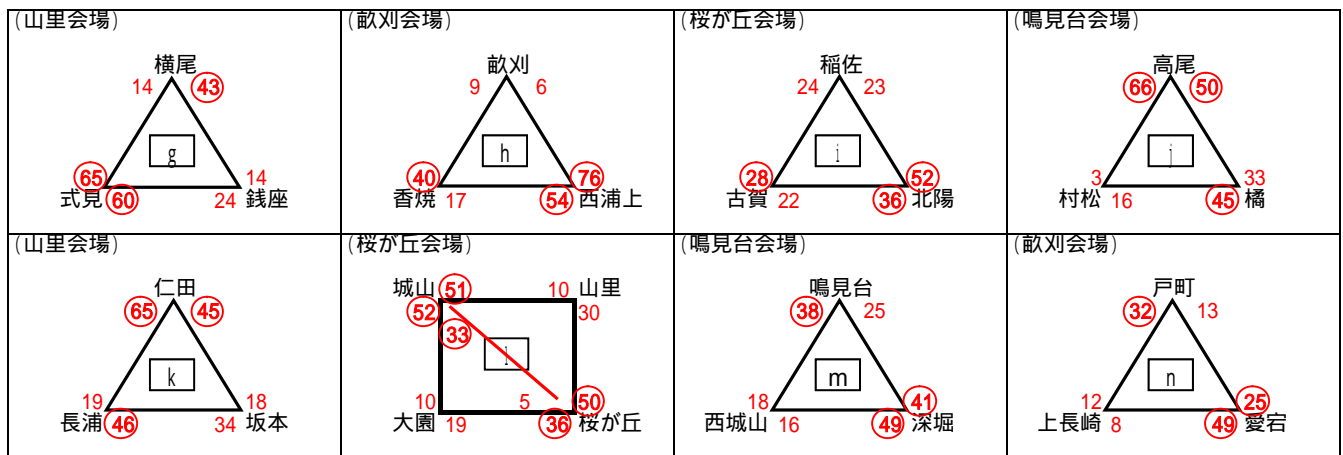

2 会場 第1日目...山里小学校(C・D) 桜が丘小学校(E・F) 敵刈小学校(G・H) 鳴見台小学校(I・J)
第2日目...長崎市民体育館(A・B)

3 試合形式 第1日目...予選リーグ 第2日目...決勝トーナメント【5 - - 5 - - 5】

4 組合せ 今大会の男女上位8チームを春季リーグのシードとします

【男子】 予選リーグのa, bパートは上位1チーム, c, d, eパートは上位2チームが決勝トーナメントへ進出

2勝のチームが2チーム出た場合は、2Q10人の決定戦。1勝1敗の場合、対戦している場合は対戦の勝者を上位とし、対戦していない場合は決定戦を行う。
全てのチームが1勝1敗の場合は、ゴールアベレージ(総得点÷総失点)で順位を決定する。

【予選リーグ】

< 決勝トーナメント >

【女子】 予選リーグの上位1チームが決勝トーナメントへ進出

四角のリーグで、2勝のチームが2チーム出た場合は、2Q10人の決定戦。全てのチームが1勝1敗の場合は、ゴールアベレージ(総得点÷総失点)で順位を決定する。

【予選リーグ】

< 決勝トーナメント >